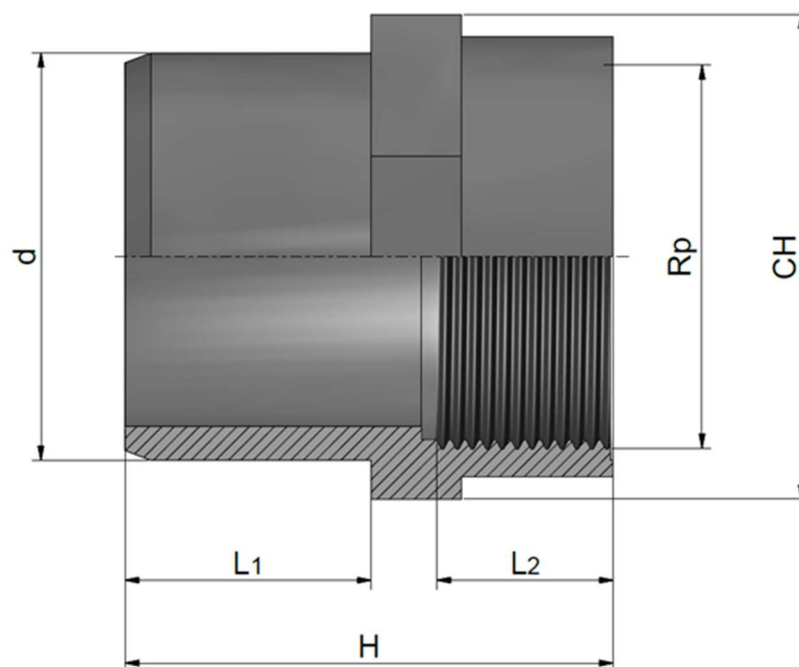

## PVC-U Raccordi di passaggio, BS - BSPP

### FEMALE ADAPTOR ADATTATORE FEMMINA

Rev. Aug 2019

Code	d	Rp	L1	L2	H	CH	PN	Weight (g)
RCRAFC020B	1/2"	1/2"	17	15	40	30	15	20
RCRAFC025C	3/4"	3/4"	20	16,3	45	36	15	25
RCRAFC032D	1"	1"	23	19,1	51	46	15	43
RCRAFC040E	1"1/4	1"1/4	27	21,4	58	55	15	65
RCRAFC050F	1"1/2	1"1/2	32	21,4	64	65	15	73
RCRAFC063G	2"	2"	39	26	75	75	15	135
RCRAFC075H	2"1/2	2"1/2	44	30,2	88	90	15	225