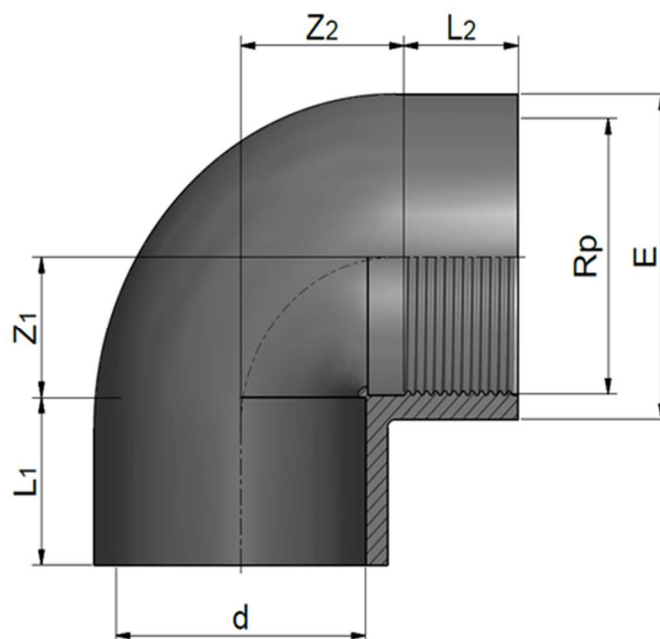

PVC-U Adaptor fittings, metric - BSPP

PVC-U Raccordi di passaggio, metrico - BSPP

ELBOW 90°
GOMITO 90°

Rev. Aug 2019

Code	d	Rp	L1	L2	Z1	Z2	E	PN	Weight (g)
RGRGOG016A	16	3/8"	14	11,4	9	12	23	16	13
RGRGOG020B	20	1/2"	16	15	11	13	28	16	20
RGRGOG025C	25	3/4"	19	16,3	14	17	34	16	35
RGRGOG032D	32	1"	22	19,1	17	21	42	16	56
RGRGOG040E	40	1"1/4	26	21,4	21	27	51	16	90
RGRGOG050F	50	1"1/2	31	21,4	26	37	61	16	155
RGRGOG063G	63	2"	38	25,7	33	46	75	16	265
RGRGOG075H	75	2"1/2	44	30,2	39	53	89	16	400
RGRGOG090I	90	3"	51	33,3	47	65	106	16	670
RGRGOG110L	110	4"	61	39,3	57	79	129	16	1055

Thread according to ISO 228-1 / Filettatura secondo ISO 228-1

NSF and WRAS certifications: only for valves with EPDM seals. Certifications and approvals are related to items declared on Official Listing or certificates. /
Certificazioni NSF e WRAS: valide solo per le valvole con guarnizioni EPDM. Le certificazioni si riferiscono ai prodotti dichiarati nelle Official Listing o sui certificati stessi.