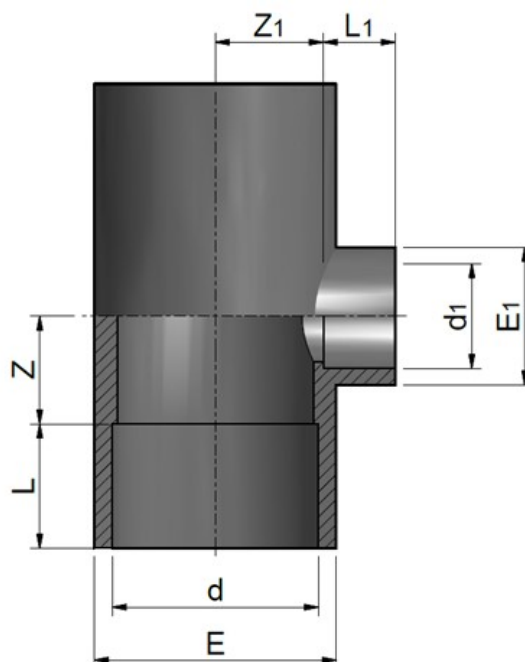

PVC-U Solvent welded metric fittings
PVC-U Raccordi per incollaggio metrici

TEE 90° REDUCED
TI 90° RIDOTTO

Rev. Jun 2020

Code	d	d1	L	L1	Z	Z1	E	E1	PN	Weight (g)
RDTRD020A	20	16	16	14	11	11	28	23	16	25
RDTRD025A	25	16	19	16	14	14	33	24	16	40
RDTRD025B	25	20	19	16	14	14	34	28	16	42
RDTRD032A	32	16	22	14	17	17	42	24	16	68
RDTRD032B	32	20	23	16	18	18	42	28	16	69
RDTRD032C	32	25	23	19	18	18	42	34	16	70
RDTRD040B	40	20	27	16	21	21	50	28	16	105
RDTRD040C	40	25	26	19	21	21	51	34	16	107
RDTRD040D	40	32	27	22	21	21	50	42	16	112
RDTRD050B	50	20	31	16	26	26	61	28	16	165
RDTRD050C	50	25	31	19	26	26	61	34	16	157
RDTRD050D	50	32	31	22	26	26	61	42	16	162
RDTRD050E	50	40	31	26	26	26	61	51	16	168
RDTRD063B	63	20	38	16	33	33	75	25	16	278
RDTRD063C	63	25	38	19	33	33	75	34	16	282
RDTRD063D	63	32	38	22	33	33	74	42	16	275
RDTRD063E	63	40	38	26	33	33	74	51	16	277
RDTRD063F	63	50	38	31	33	33	74	60	16	296
RDTRD075D	75	32	44	22	39	39	89	42	16	453
RDTRD075E	75	40	45	26	39	39	90	51	16	465
RDTRD075F	75	50	45	31	39	39	90	61	16	465
RDTRD075G	75	63	45	38	39	39	90	74	16	478
RDTRD090E	90	40	51	26	47	47	106	51	16	714
RDTRD090F	90	50	51	31	47	47	106	61	16	703