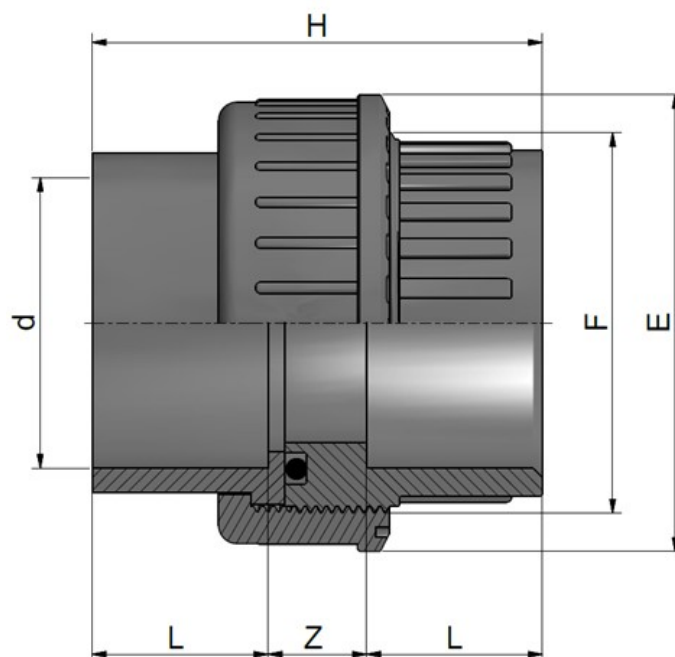

PVC-U Solvent welded metric fittings

PVC-U Raccordi per incollaggio metrici

UNION F-F

BOCCHETTONE F-F

Rev. Oct 2020

- Seals: EPDM or FKM / *Guarnizioni: EPDM o FKM*

Code EPDM	Code FKM	d	L min	Z max	H	E	F	PN	Weight (g)
RDRBOD0160	RDRBOD016V	16	14	14	42	34	3/4"	16	27
RDRBOD0200	RDRBOD020V	20	16	13	45	43	1"	16	42
RDRBOD0250	RDRBOD025V	25	19	13	51	54	1"1/4	16	68
RDRBOD0320	RDRBOD032V	32	22	13	57	61	1"1/2	16	91
RDRBOD0400	RDRBOD040V	40	27	14	68	75	2"	16	149
RDRBOD0500	RDRBOD050V	50	31	18	80	81	2"1/4	16	189
RDRBOD0630	RDRBOD063V	63	38	22	98	99	2"3/4	16	322
RDRBOD0750	RDRBOD075V	75	44	22	110	120	3"1/2	16	567
RDRBOD0900	RDRBOD090V	90	51	23	125	134	4"	16	725
RDRBOD1100	RDRBOD110V	110	61	23	145	163	5"	16	1265