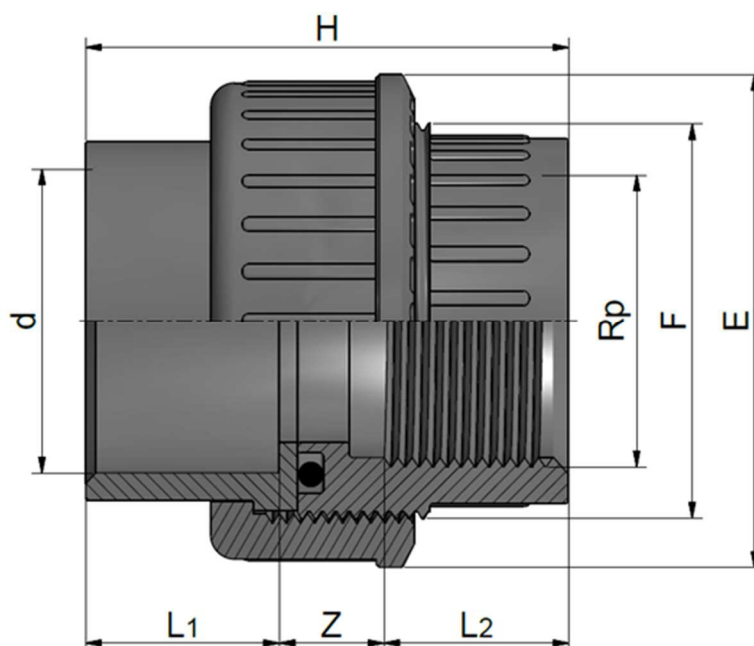

PVC-U Adaptor fittings, metric - BSPP

PVC-U Raccordi di passaggio, metrico - BSPP

UNION F-F

BOCCHETTONE F-F

- Seal: EPDM or FKM / Guarnizione: EPDM o FKM

Rev. Jul 2020

Code EPDM	Code FKM	d	Rp	L1 min	L2 min	Z max	H	E	F	PN	Weight (g)
RGRBOG016A	RGRBOG016V	16	3/8"	14	11,4	16,6	42	34	3/4"	16	30
RGRBOG020B	RGRBOG020V	20	1/2"	16	15	14	45	43	1"	16	42
RGRBOG025C	RGRBOG025V	25	3/4"	19	16,3	15,7	51	54	1"1/4	16	70
RGRBOG032D	RGRBOG032V	32	1"	22	19,5	15,5	57	61	1"1/2	16	95
RGRBOG040E	RGRBOG040V	40	1"1/4	27	21,4	19,6	68	75	2"	16	155
RGRBOG050F	RGRBOG050V	50	1"1/2	31	21,4	27,6	80	81	2"1/4	16	240
RGRBOG063G	RGRBOG063V	63	2"	38	25,7	34,3	98	99	2"3/4	16	405
RGRBOG075H	RGRBOG075V	75	2"1/2	44	30,2	35,8	110	120	3"1/2	16	625
RGRBOG090I	RGRBOG090V	90	3"	51	33,3	40,7	125	134	4"	16	865
RGRBOG110L	RGRBOG110V	110	4"	61	39,3	44,7	145	163	5"	16	1340

Thread according to ISO 228-1 / Filettatura secondo ISO 228-1

NSF and WRAS certifications: only for valves with EPDM seals. Certifications and approvals are related to items declared on Official Listing or certificates. /
 Certificazioni NSF e WRAS: valide solo per le valvole con guarnizioni EPDM. Le certificazioni si riferiscono ai prodotti dichiarati nelle Official Listing o sui certificati stessi.