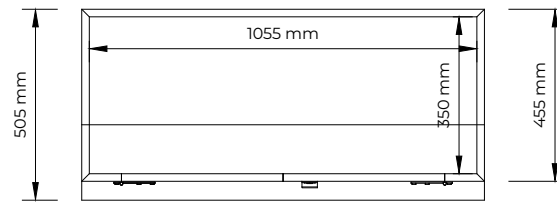

Recommended base installation

<b>Client</b>	Double door cabinet	<b>Product</b>	DT1	<b>Weight</b>	61 kg
<b>Title</b>	DT1	<b>Ex Dims</b>	(h)1270 x (w)1065 x (d)455mm	<b>Date</b>	February 10, 2025
<b>Rev.</b>	.	<b>Int Dims</b>	(h)1260 x (w)1055 x (d)350mm	<b>Scale</b>	Not to scale
<b>Drawn By</b>		<b>Door</b>	(h)875 x (w)875mm	<b>&lt;&gt;</b>	<>