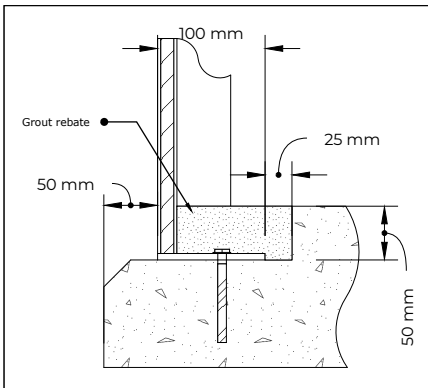

Recommended base installation

<b>Client</b>	Double door cabinet	<b>Product</b>	DT1	<b>Weight</b>	61 kg
<b>Title</b>	DT1	<b>Ex Dims</b>	(h)1270 x (w)1065 x (d)455mm	<b>Date</b>	February 10, 2025
<b>Rev.</b>	.	<b>Int Dims</b>	(h)1260 x (w)1055 x (d)350mm	<b>Scale</b>	Not to scale
<b>Drawn By</b>		<b>Door</b>	(h)875 x (w)875mm	<b>&lt;&gt;</b>	<>